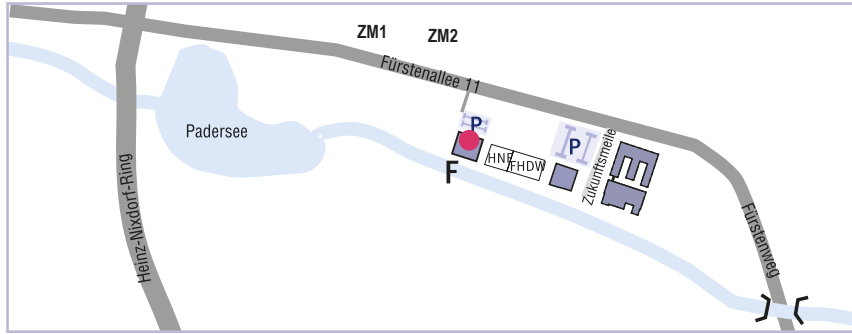

FÜRSTENALLEE/ZUKUNFTSMEILE

-  Straße
-  Fußweg
-  Bushaltestelle
-  Gleitzeitterminals

Map Labels:

- Streets:** Pohlweg, Fanny-Nathan-Straße, Dr. Rose-Weg, Liese-Dreyer-Weg, Broder-Carstensen-Weg, Peter-Hille-Weg, Vogeliusweg, Harsewinkelweg, Mersingweg, Pohlweg, Fanny-Nathan-Straße, Warburger Straße.
- Buildings:** A, B, C, D, E, G, H, I, J, K, L, M, N, O, P, Q, R, S, T, Z, AM, BI, ME, NW, ZL, ZK, ZS, ZT, ZU, ZV, ZW, ZX, ZY, ZAA, ZAB, ZAC, ZAD, ZAE, ZAF, ZAG, ZAH, ZAI, ZAJ, ZAK, ZAL, ZAM, ZAN, ZAO, ZAP, ZAQ, ZAR, ZAS, ZAT, ZAU, ZAV, ZAW, ZAX, ZAY, ZAZ.
- Green Spaces:** Golfplatz, Stadion mit Rasenplatz, Beachvolleyball, Kunstrasenplatz, Tennisplätze, Padersee.
- Other:** DW/IFM, Verbindungs-haus, Studierendenwohnheim (privat), Schranke (Sackgasse, Durchfahrt nur Bus Uni-Linie), Kita 1, Kita 2, Elternparkplätze, Gästehaus, IBZ, ProQo-Lab im Bau seit 03/2022.
- Bus Stops:** 4, 9, 58, Uni-Linie (multiple locations).
- Other:** Verwaltung Studierendenwerk Paderborn, Studierendenwohnanlage Mersingweg 4, Studierendenwohnanlage Mersingweg 2, Studierendenwohnanlage Peter-Hille-Weg 11 und 13.